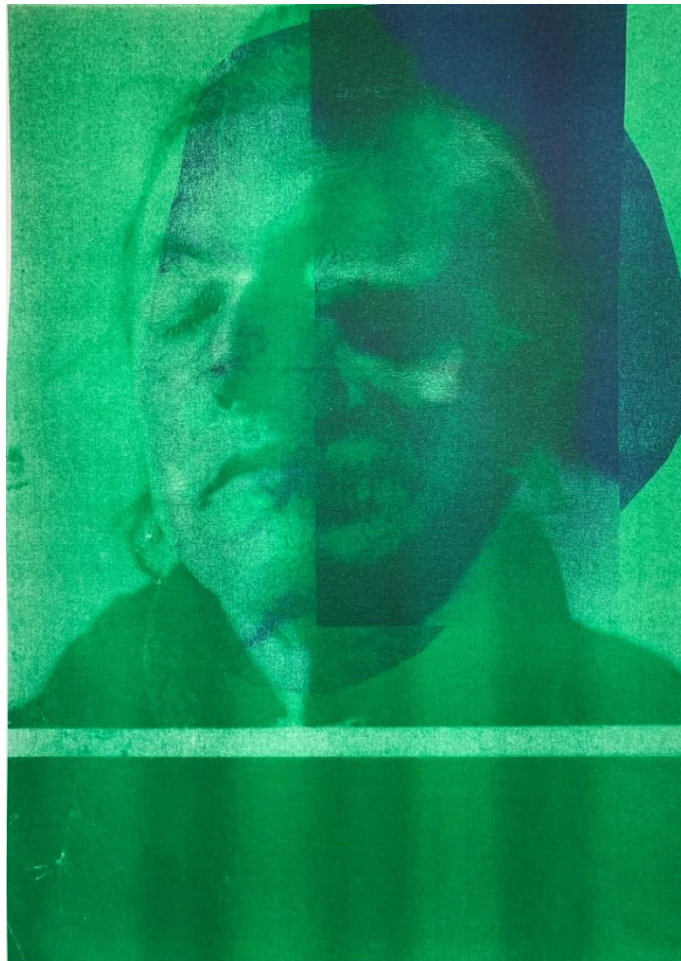

Portret

Karen De Ketelaere, Brugge, °1954

Risoprint | 30x40 cm | 2023

"De portretschilder die alle trekken van een gezicht waarneemt en ze versterkt, laat zien wat later ook de tijd laat zien." - Oskar Kokoschka

Dit werk is deel van een reeks rond "archivering van de emotie". Het werk bestaat uit een collage van een schilderij en afdrukken en dan gereproduceerd door middel van risoprint.

beeld.be/nl/kunstenaars/karen-de-ketelaere