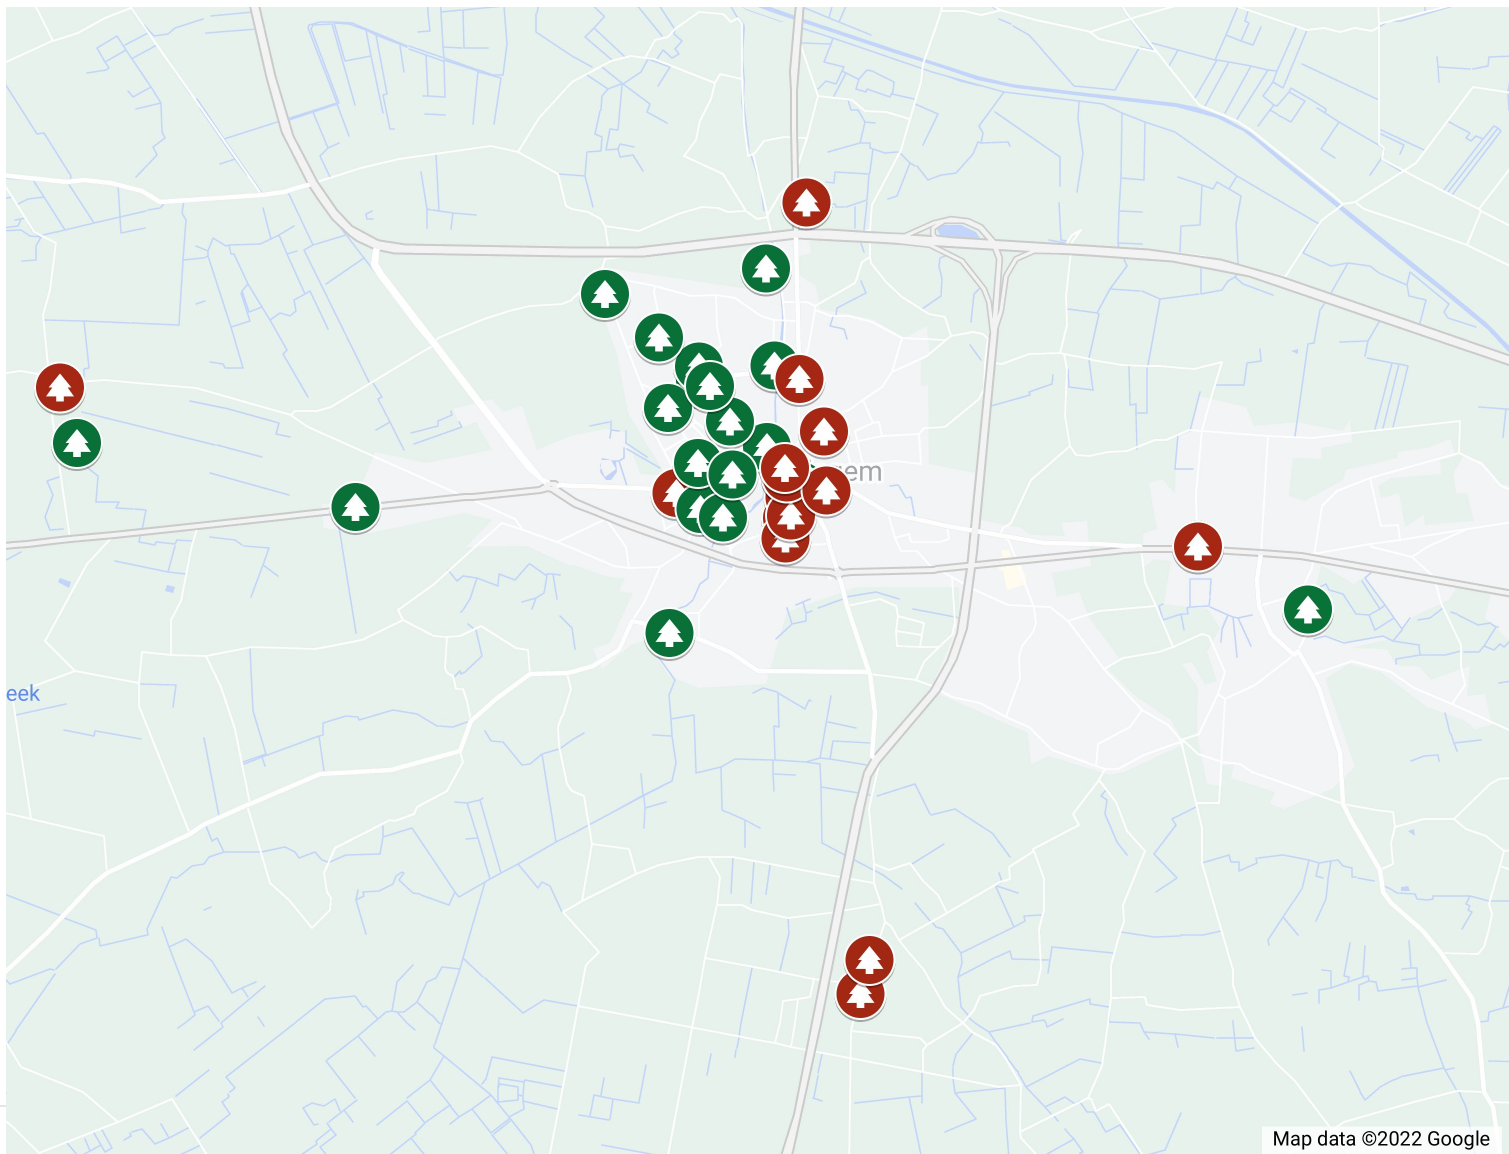

Magisch Maldegem

Inwoners magisch Maldegem

- 🌲 Westeindestraat 53
- 🌲 Gasmeterstraat 12
- 🌲 Paardekerkhof 21
- 🌲 Edevallei 14
- 🌲 Brugse Steenweg 241
- 🌲 Francisca Pecsteenlaan 9
- 🌲 Bogaardestraat 57
- 🌲 Van Eycklaan 31
- 🌲 Gidsenlaan 18
- 🌲 Hillestraat 19
- 🌲 Prieeltje Sint-Annapark
- 🌲 Het Rivierenhof 35
- 🌲 Speyestraat 102
- 🌲 Vakebuurtstraat 246A
- 🌲 Vanovers 30
- 🌲 Sparreweg 6
- 🌲 Boudewijn Lippensstraat 5
- 🌲 Kleine Buurtstraat 38
- 🌲 Boudewijn Lippensstraat 11
- 🌲 Vanovers 20

Handelaars magisch Maldegem

- 🌲 Zilvererf 21
- 🌲 Noordstraat 143
- 🌲 Marktstraat 12

Map data ©2022 Google

Op deze kaart kan je alle deelnemers van Magisch Maldegem terugvinden. Breng je stem uit op jouw 3 favorieten via mijn.maldegem.be

-  Kanunnik Andrieslaan 3/c1
 -  Kleitkalseide 77
 -  Marktstraat 23
 -  Nieuwstraat 56/bus 001
 -  Kleitkalseide 132
 -  Marktstraat 25
 -  Nieuwstraat 28
 -  Nieuwstraat 6
 -  Aardenburgkalseide 301
 -  Nieuwstraat 55
 -  Staatsbaan 35
 -  Westeindestraat 134
 -  Nieuwstraat 25
 -  Pastoor de Swaeflaan 2
-