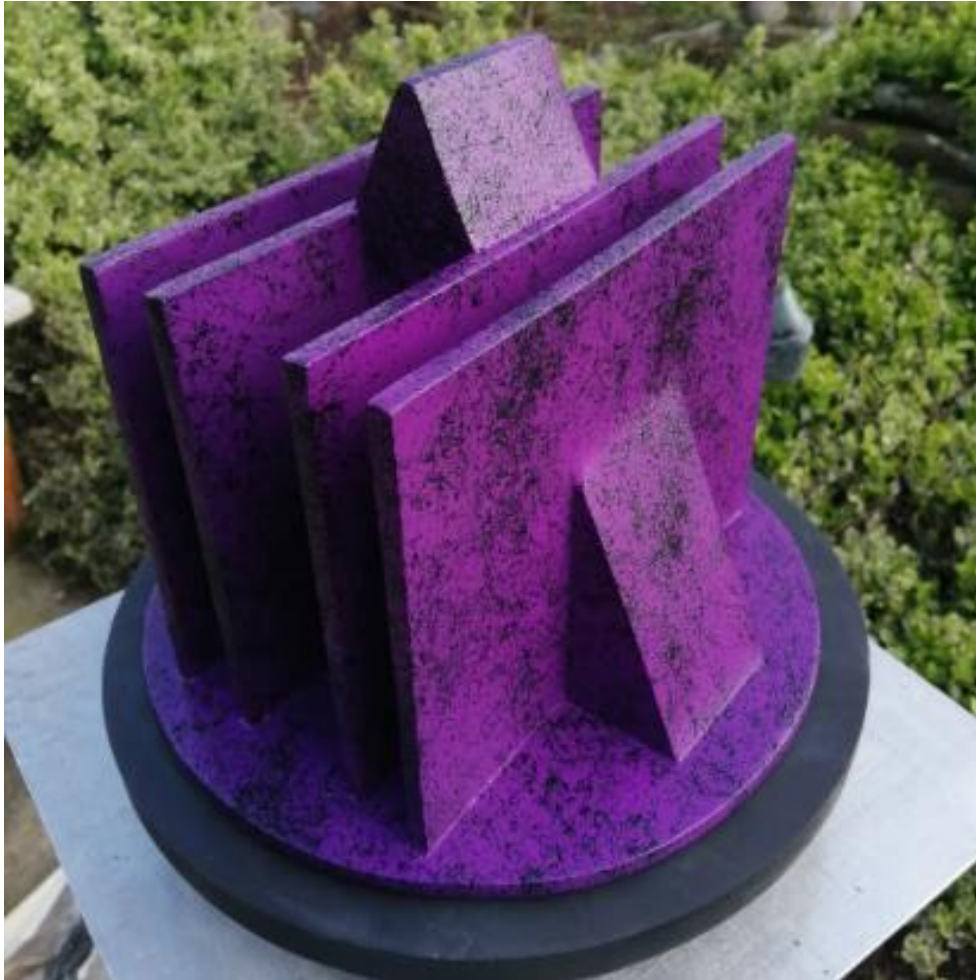

X Vex - 1

David Smulders, Torhout, °1975

Sculptuur in polyester | 25x25 cm | 2023

X Vex - 1 markeert de groeicycli, de tijd, die leidt tot een hogere staat van zijn.

Het vertegenwoordigt het pad naar verlichting of verbinding met een alomtegenwoordig wezen.

Het energetisch sturen van energie en kracht.

Een sterke basis die je in staat stelt om je in een hogere realiteit te lanceren.

X Vex - 1 heeft een opwaartse beweging naar het leven en zal elke situatie binnengaan en beter verlaten dan voorheen.