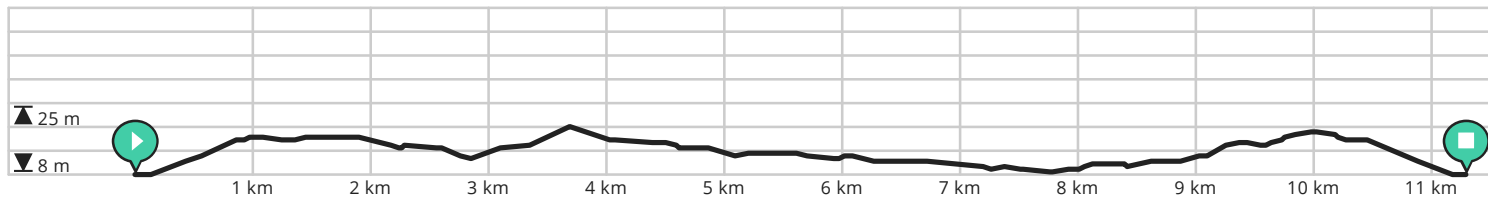

# MalleMaldegem op tournée Skeelerroute 11km

Bekijk op mobiel

Door MalleMaldegem op tournée

- Lengte: 11.28 km
- Stijging: 38 m
- Moeilijkheidsgraad: 4/10
- Onderdijke, Maldegem, België
- Onderdijke, Maldegem, België