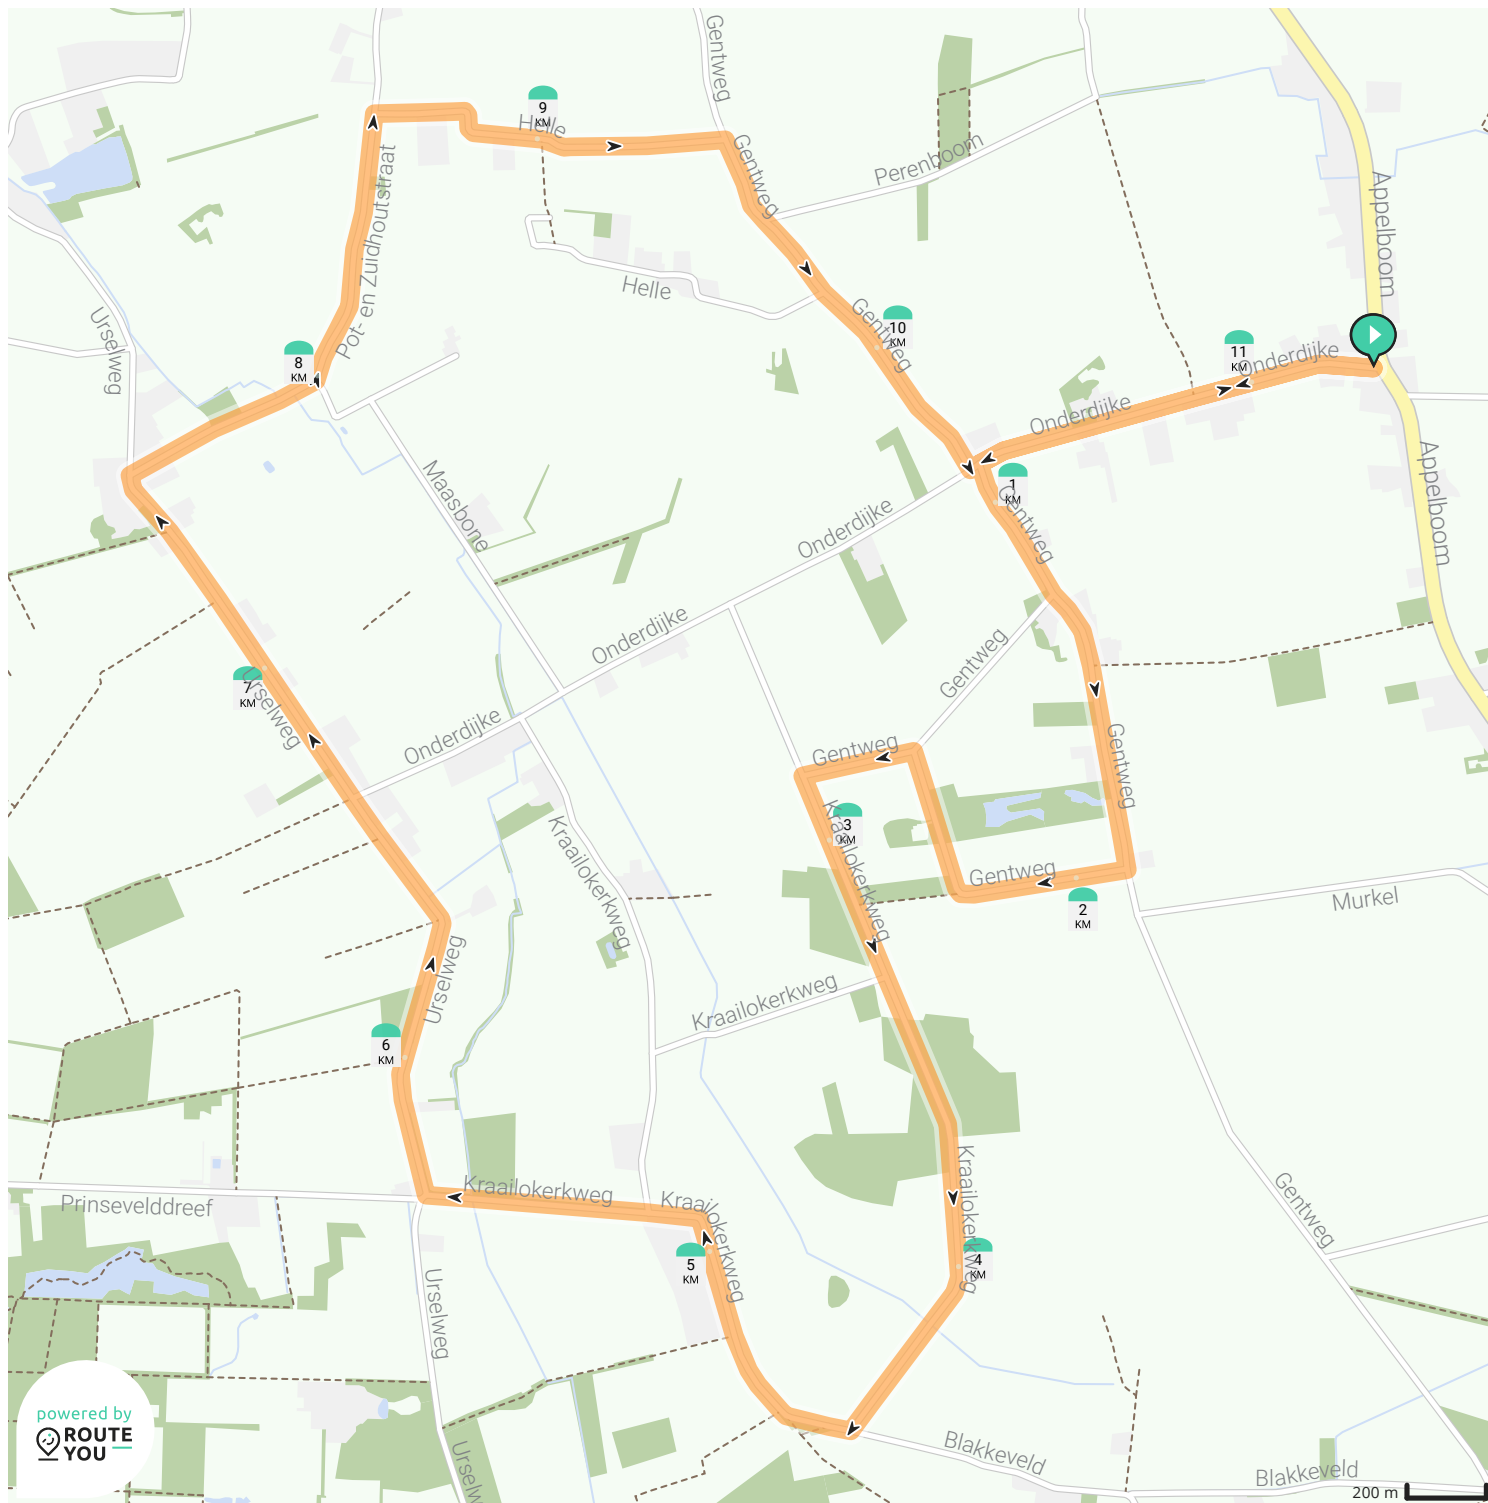

# MalleMaldegem op tournée Skeelerroute 11km

Bekijk op mobiel

Door MalleMaldegem op tournée

- Lengte: 11.28 km
- Stijging: 38 m
- Moeilijkheidsgraad: 4/10
- Onderdijke, Maldegem, België
- Onderdijke, Maldegem, België

powered by  
**ROUTE  
YOU**

Map Data: © OpenStreetMap Contributors; Cartography: © RouteYou